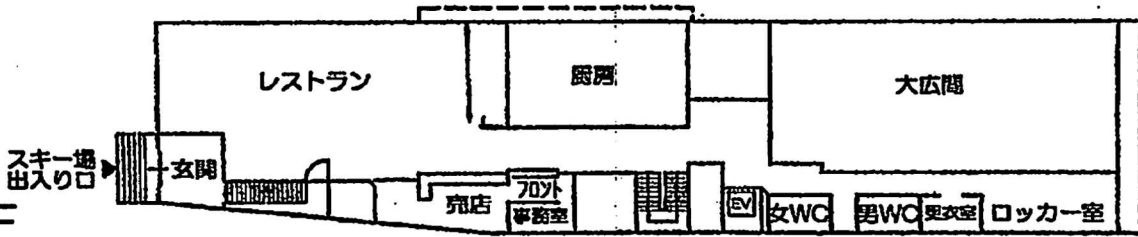

5F

4F

3F

2F

1F

天然温泉 岩原高原 ギンレイホテル 平面図

ルームNo	広さ	人員		ルームNo	広さ	人員	
501	10畳	7		401	10畳	7	
502	7.5	5		402	7.5	5	
503	7.5	5		403	7.5	5	
505	7.5	5		405	7.5	5	
506	7.5	5		406	7.5	5	
507	7.5	5		407	7.5	5	
508	7.5	5		408	7.5	5	
510	6	4	ゲレンデ側 トイレ 洗面所	410	6	4	ゲレンデ側 トイレ 洗面所
511	10	7	ゲレンデ側 トイレ 洗面所	411	10	7	ゲレンデ側 トイレ 洗面所
513	6	4		413	6	4	
515	6	4		415	6	4	
516	6	4		416	6	4	
517	8	5		417	8	5	
518	6	4		418	6	4	
520	8	5		420	8	5	
521	8	5		421	8	5	
522	6	4		422	6	4	
523	6	4	バス・トイレ付	423	6	4	バス・トイレ付
526	10	5	バス・トイレ付	426	10	5	バス・トイレ付
527	6	4		427	6	4	
528	6	4		428	6	4	
				201	8	5	
				202	6	4	
				203	8	5	