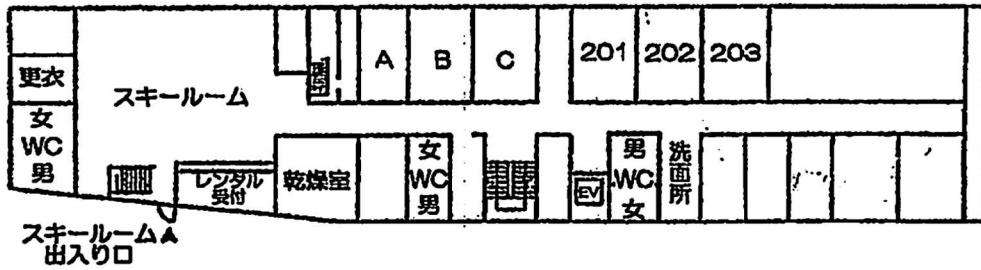

5F

4F

3F

2F

1F

天然温泉 岩原高原 ギンレイホテル 平面図

ルームNo	広さ	人員		ルームNo	広さ	人員	
501	10畳	7		401	10畳	7	
502	7.5	5		402	7.5	5	
503	7.5	5		403	7.5	5	
505	7.5	5		405	7.5	5	
506	7.5	5		406	7.5	5	
507	7.5	5		407	7.5	5	
508	7.5	5		408	7.5	5	
510	6	4	ゲレンデ側 トイレ 洗面所	410	6	4	ゲレンデ側 トイレ 洗面所
511	10	7	ゲレンデ側 トイレ 洗面所	411	10	7	ゲレンデ側 トイレ 洗面所
513	6	4		413	6	4	
515	6	4		415	6	4	
516	6	4		416	6	4	
517	8	5		417	8	5	
518	6	4		418	6	4	
520	8	5		420	8	5	
521	8	5		421	8	5	
522	6	4		422	6	4	
523	6	4	バス・トイレ付	423	6	4	バス・トイレ付
526	10	5	バス・トイレ付	426	10	5	バス・トイレ付
527	6	4		427	6	4	
528	6	4		428	6	4	
				201	8	5	
				202	6	4	
				203	8	5	