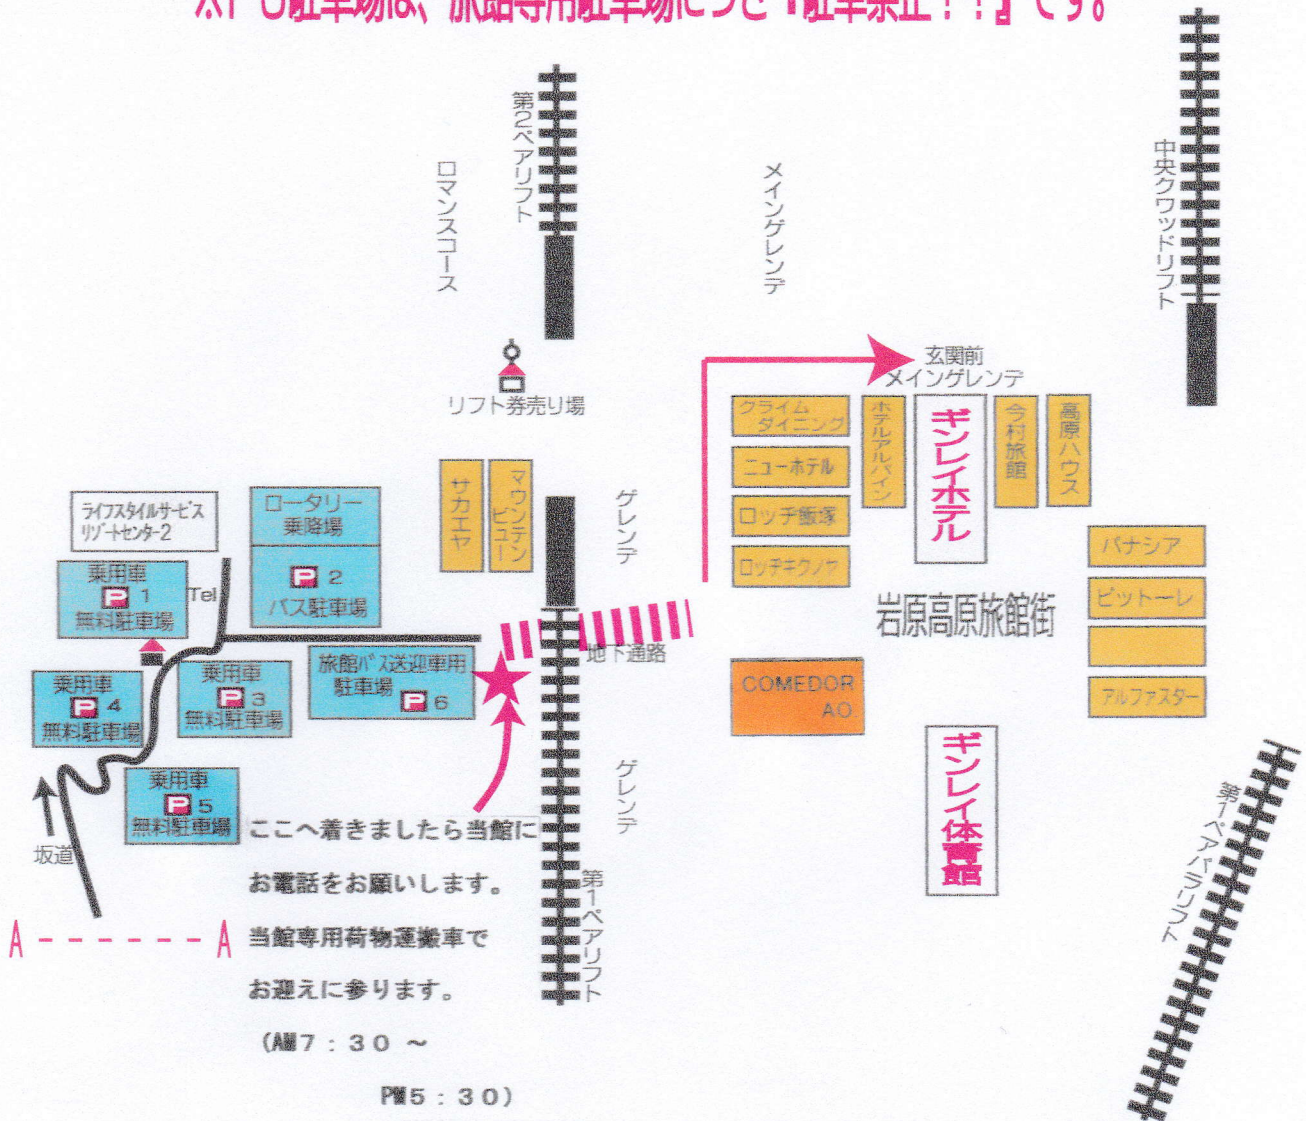

# 《ギンレイホテル指定駐車場》

道路終点手前のP6駐車場の地下道(トンネル)付近の専用駐車スペースにて、お車を一時駐車(30分以内)していただきまして、お荷物を降ろされた後、空車になりましたお車を、改めて『P3、P4、P5のお客様専用駐車場』へご移動していただきますようお願いいたします。

なお、駐車場に誘導員がいる場合は、その指示に従っていただきますようお願いいたします。

※P6駐車場は、旅館専用駐車場につき『駐車禁止!!』です。

※運搬車の係員にお声をお掛けください(車体に当館の宿名の記載あり)。

年末年始、連休中、週末等は、多くの場合お車でお越しのお客様のご到着が集中いたします。

受付順で対応しておりますが、上記の理由により30分以上お待たせしてしまう可能性もございます。

あらかじめご理解いただきますようお願い申し上げます。

なお、お荷物をお客様ご自身でお持ちいただいた際は、ご協力いただいたお礼としましてささやかではございますが、特典を差し上げております。